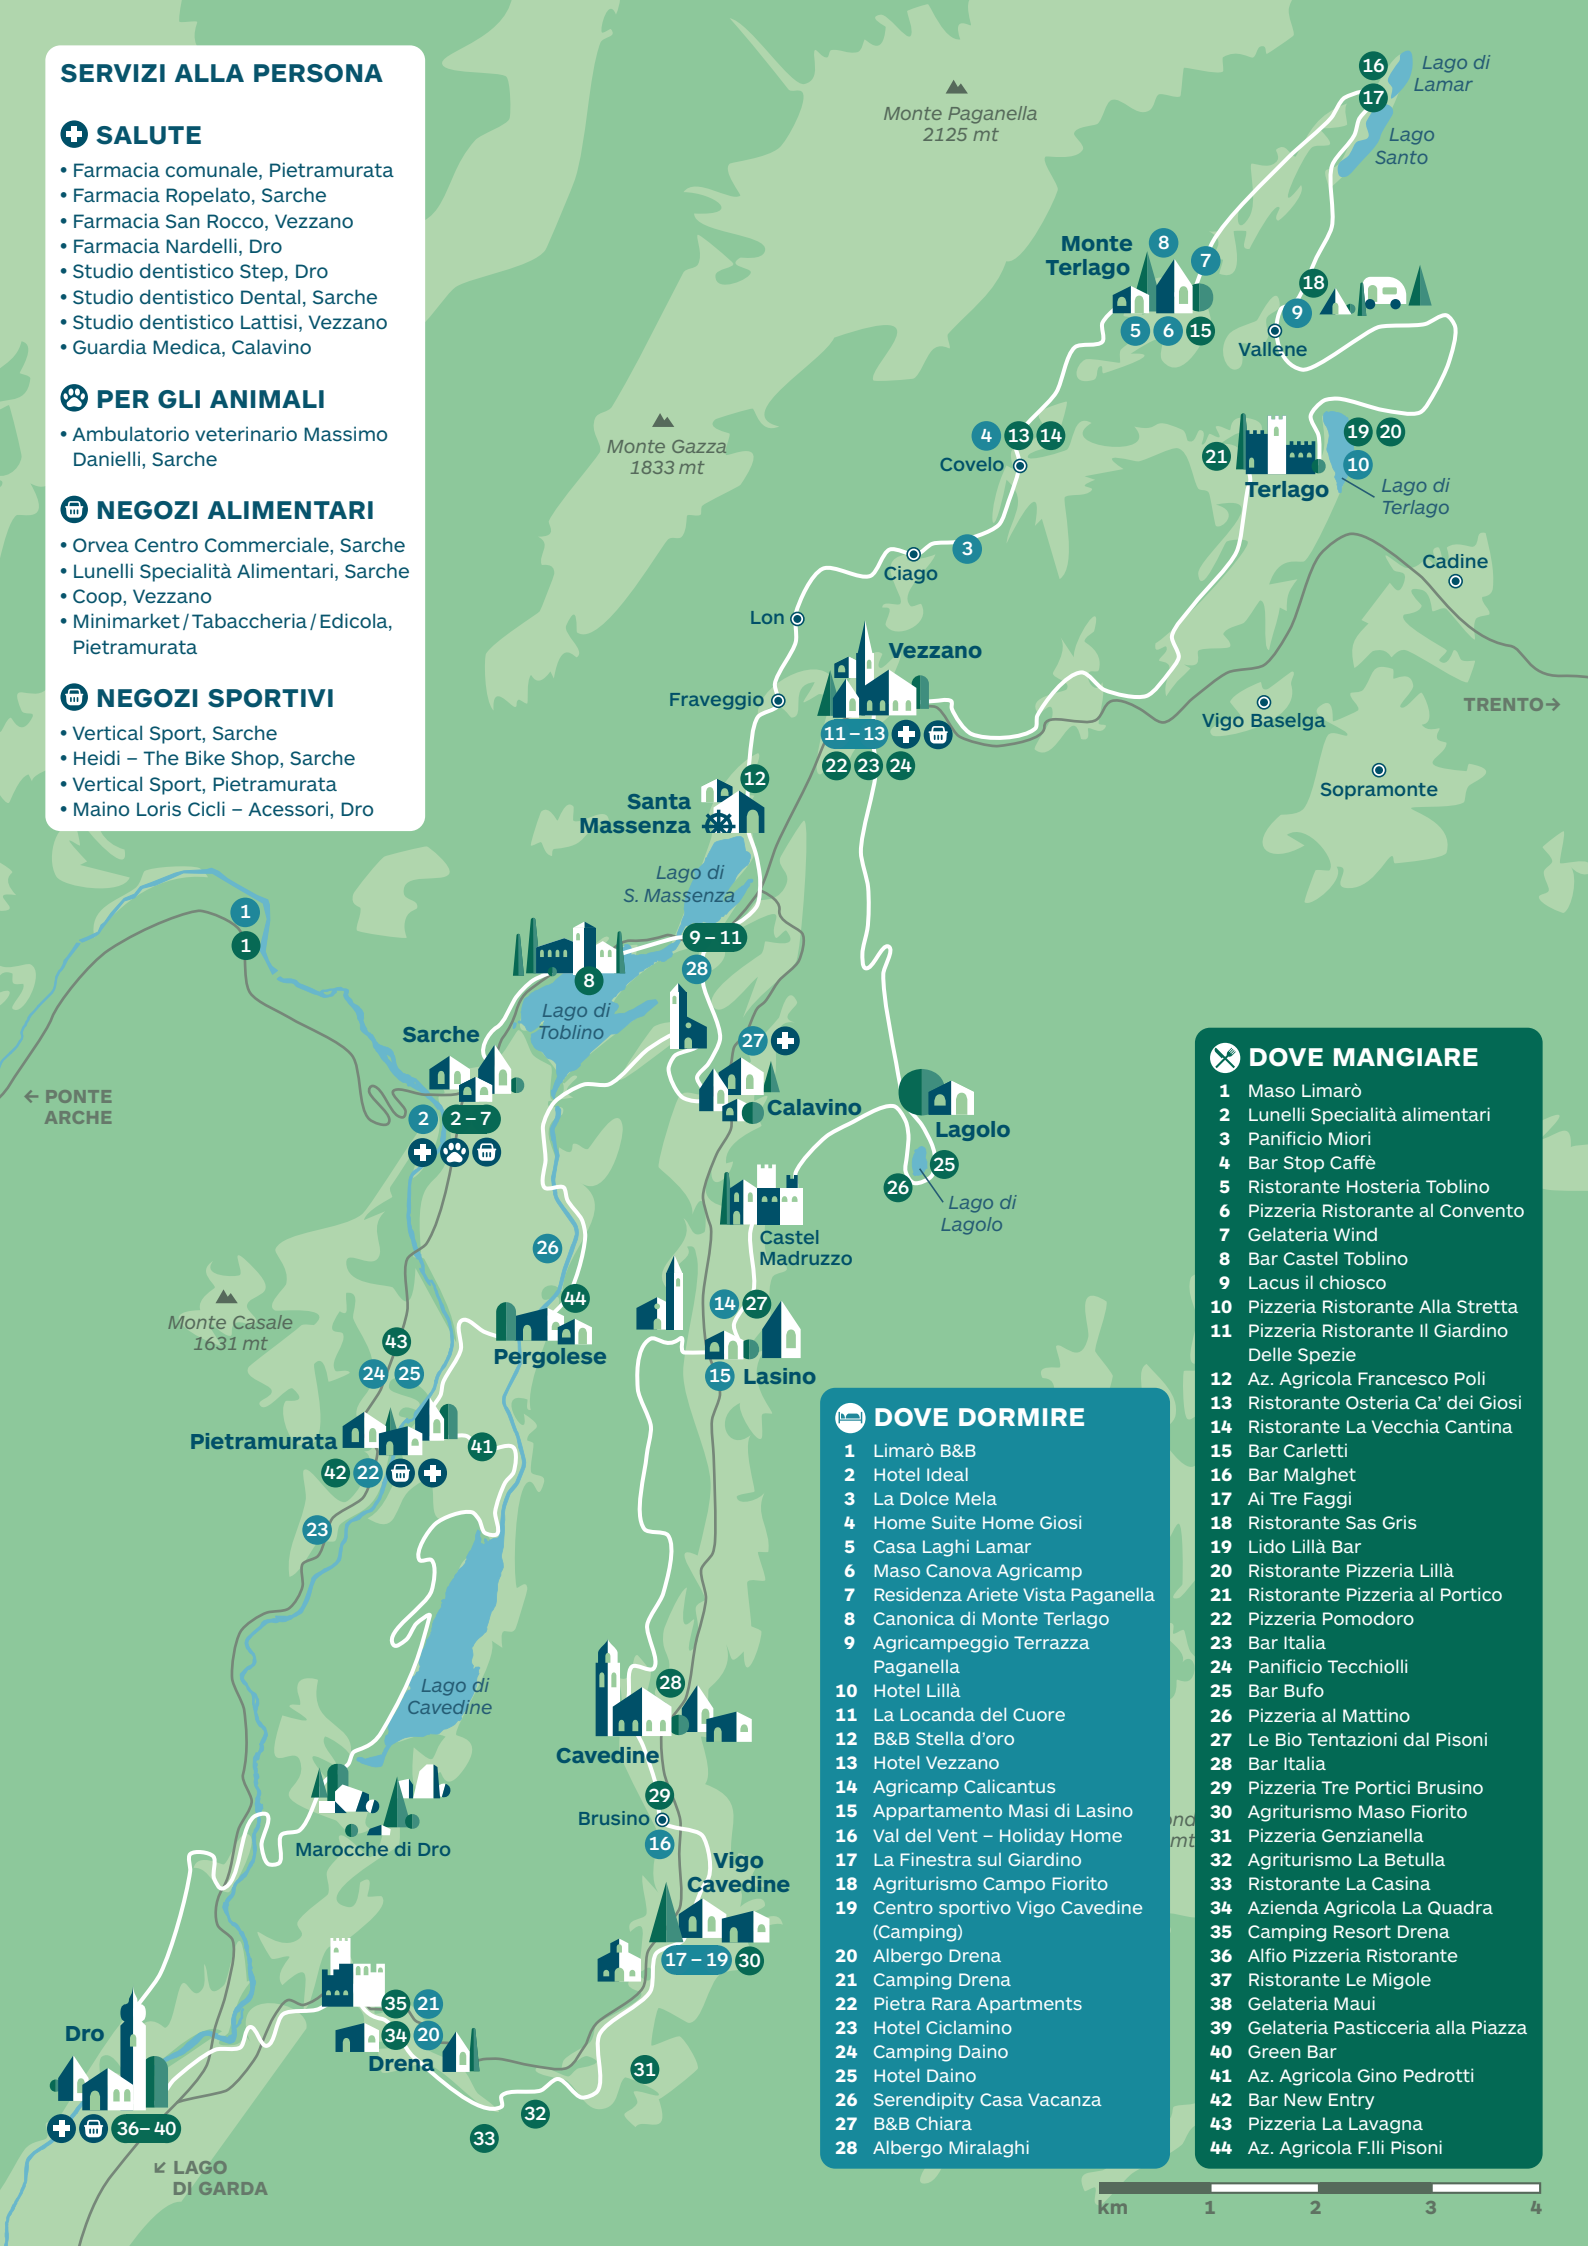

SERVIZI ALLA PERSONA

+ SALUTE

- Farmacia comunale, Pietramurata
- Farmacia Ropelato, Sarche
- Farmacia San Rocco, Vezzano
- Farmacia Nardelli, Dro
- Studio dentistico Step, Dro
- Studio dentistico Dental, Sarche
- Studio dentistico Lattisi, Vezzano
- Guardia Medica, Calavino

🐾 PER GLI ANIMALI

- Ambulatorio veterinario Massimo Danielli, Sarche

🛒 NEGOZI ALIMENTARI

- Orvea Centro Commerciale, Sarche
- Lunelli Specialità Alimentari, Sarche
- Coop, Vezzano
- Minimarket / Tabaccheria / Edicola, Pietramurata

🚲 NEGOZI SPORTIVI

- Vertical Sport, Sarche
- Heidi - The Bike Shop, Sarche
- Vertical Sport, Pietramurata
- Maino Loris Cicli - Accessori, Dro

🍴 DOVE MANGIARE

1. 1 Maso Limarò
2. 2 Lunelli Specialità alimentari
3. 3 Panificio Miori
4. 4 Bar Stop Caffè
5. 5 Ristorante Hosteria Toblino
6. 6 Pizzeria Ristorante al Convento
7. 7 Gelateria Wind
8. 8 Bar Castel Toblino
9. 9 Lacus il chiosco
10. 10 Pizzeria Ristorante Alla Stretta
11. 11 Pizzeria Ristorante Il Giardino Delle Spezie
12. 12 Az. Agricola Francesco Poli
13. 13 Ristorante Osteria Ca' dei Giosi
14. 14 Ristorante La Vecchia Cantina
15. 15 Bar Carletti
16. 16 Bar Malghet
17. 17 Ai Tre Faggi
18. 18 Ristorante Sas Gris
19. 19 Lido Lilla Bar
20. 20 Ristorante Pizzeria Lilla
21. 21 Ristorante Pizzeria al Portico
22. 22 Pizzeria Pomodoro
23. 23 Bar Italia
24. 24 Panificio Tecchiolli
25. 25 Bar Bufo
26. 26 Pizzeria al Mattino
27. 27 Le Bio Tentazioni dal Pisoni
28. 28 Bar Italia
29. 29 Pizzeria Tre Portici Brusino
30. 30 Agriturismo Maso Fiorito
31. 31 Pizzeria Genzianella
32. 32 Agriturismo La Betulla
33. 33 Ristorante La Casina
34. 34 Azienda Agricola La Quadra
35. 35 Camping Resort Drena
36. 36 Alfio Pizzeria Ristorante
37. 37 Ristorante Le Migole
38. 38 Gelateria Maui
39. 39 Gelateria Pasticceria alla Piazza
40. 40 Green Bar
41. 41 Az. Agricola Gino Pedrotti
42. 42 Bar New Entry
43. 43 Pizzeria La Lavagna
44. 44 Az. Agricola F.lli Pisoni

🏠 DOVE DORMIRE

1. 1 Limarò B&B
2. 2 Hotel Ideal
3. 3 La Dolce Mela
4. 4 Home Suite Home Giosi
5. 5 Casa Laghi Lamar
6. 6 Maso Canova Agricamp
7. 7 Residenza Ariete Vista Paganella
8. 8 Canonica di Monte Terlago
9. 9 Agricampeggio Terrazza Paganella
10. 10 Hotel Lilla
11. 11 La Locanda del Cuore
12. 12 B&B Stella d'oro
13. 13 Hotel Vezzano
14. 14 Agriturismo Calicantus
15. 15 Appartamento Masi di Lasino
16. 16 Val del Vent - Holiday Home
17. 17 La Finestra sul Giardino
18. 18 Agriturismo Campo Fiorito
19. 19 Centro sportivo Vigo Cavedine (Camping)
20. 20 Albergo Drena
21. 21 Camping Drena
22. 22 Pietra Rara Apartments
23. 23 Hotel Ciclamino
24. 24 Camping Daino
25. 25 Hotel Daino
26. 26 Serendipity Casa Vacanza
27. 27 B&B Chiara
28. 28 Albergo Miralaghi