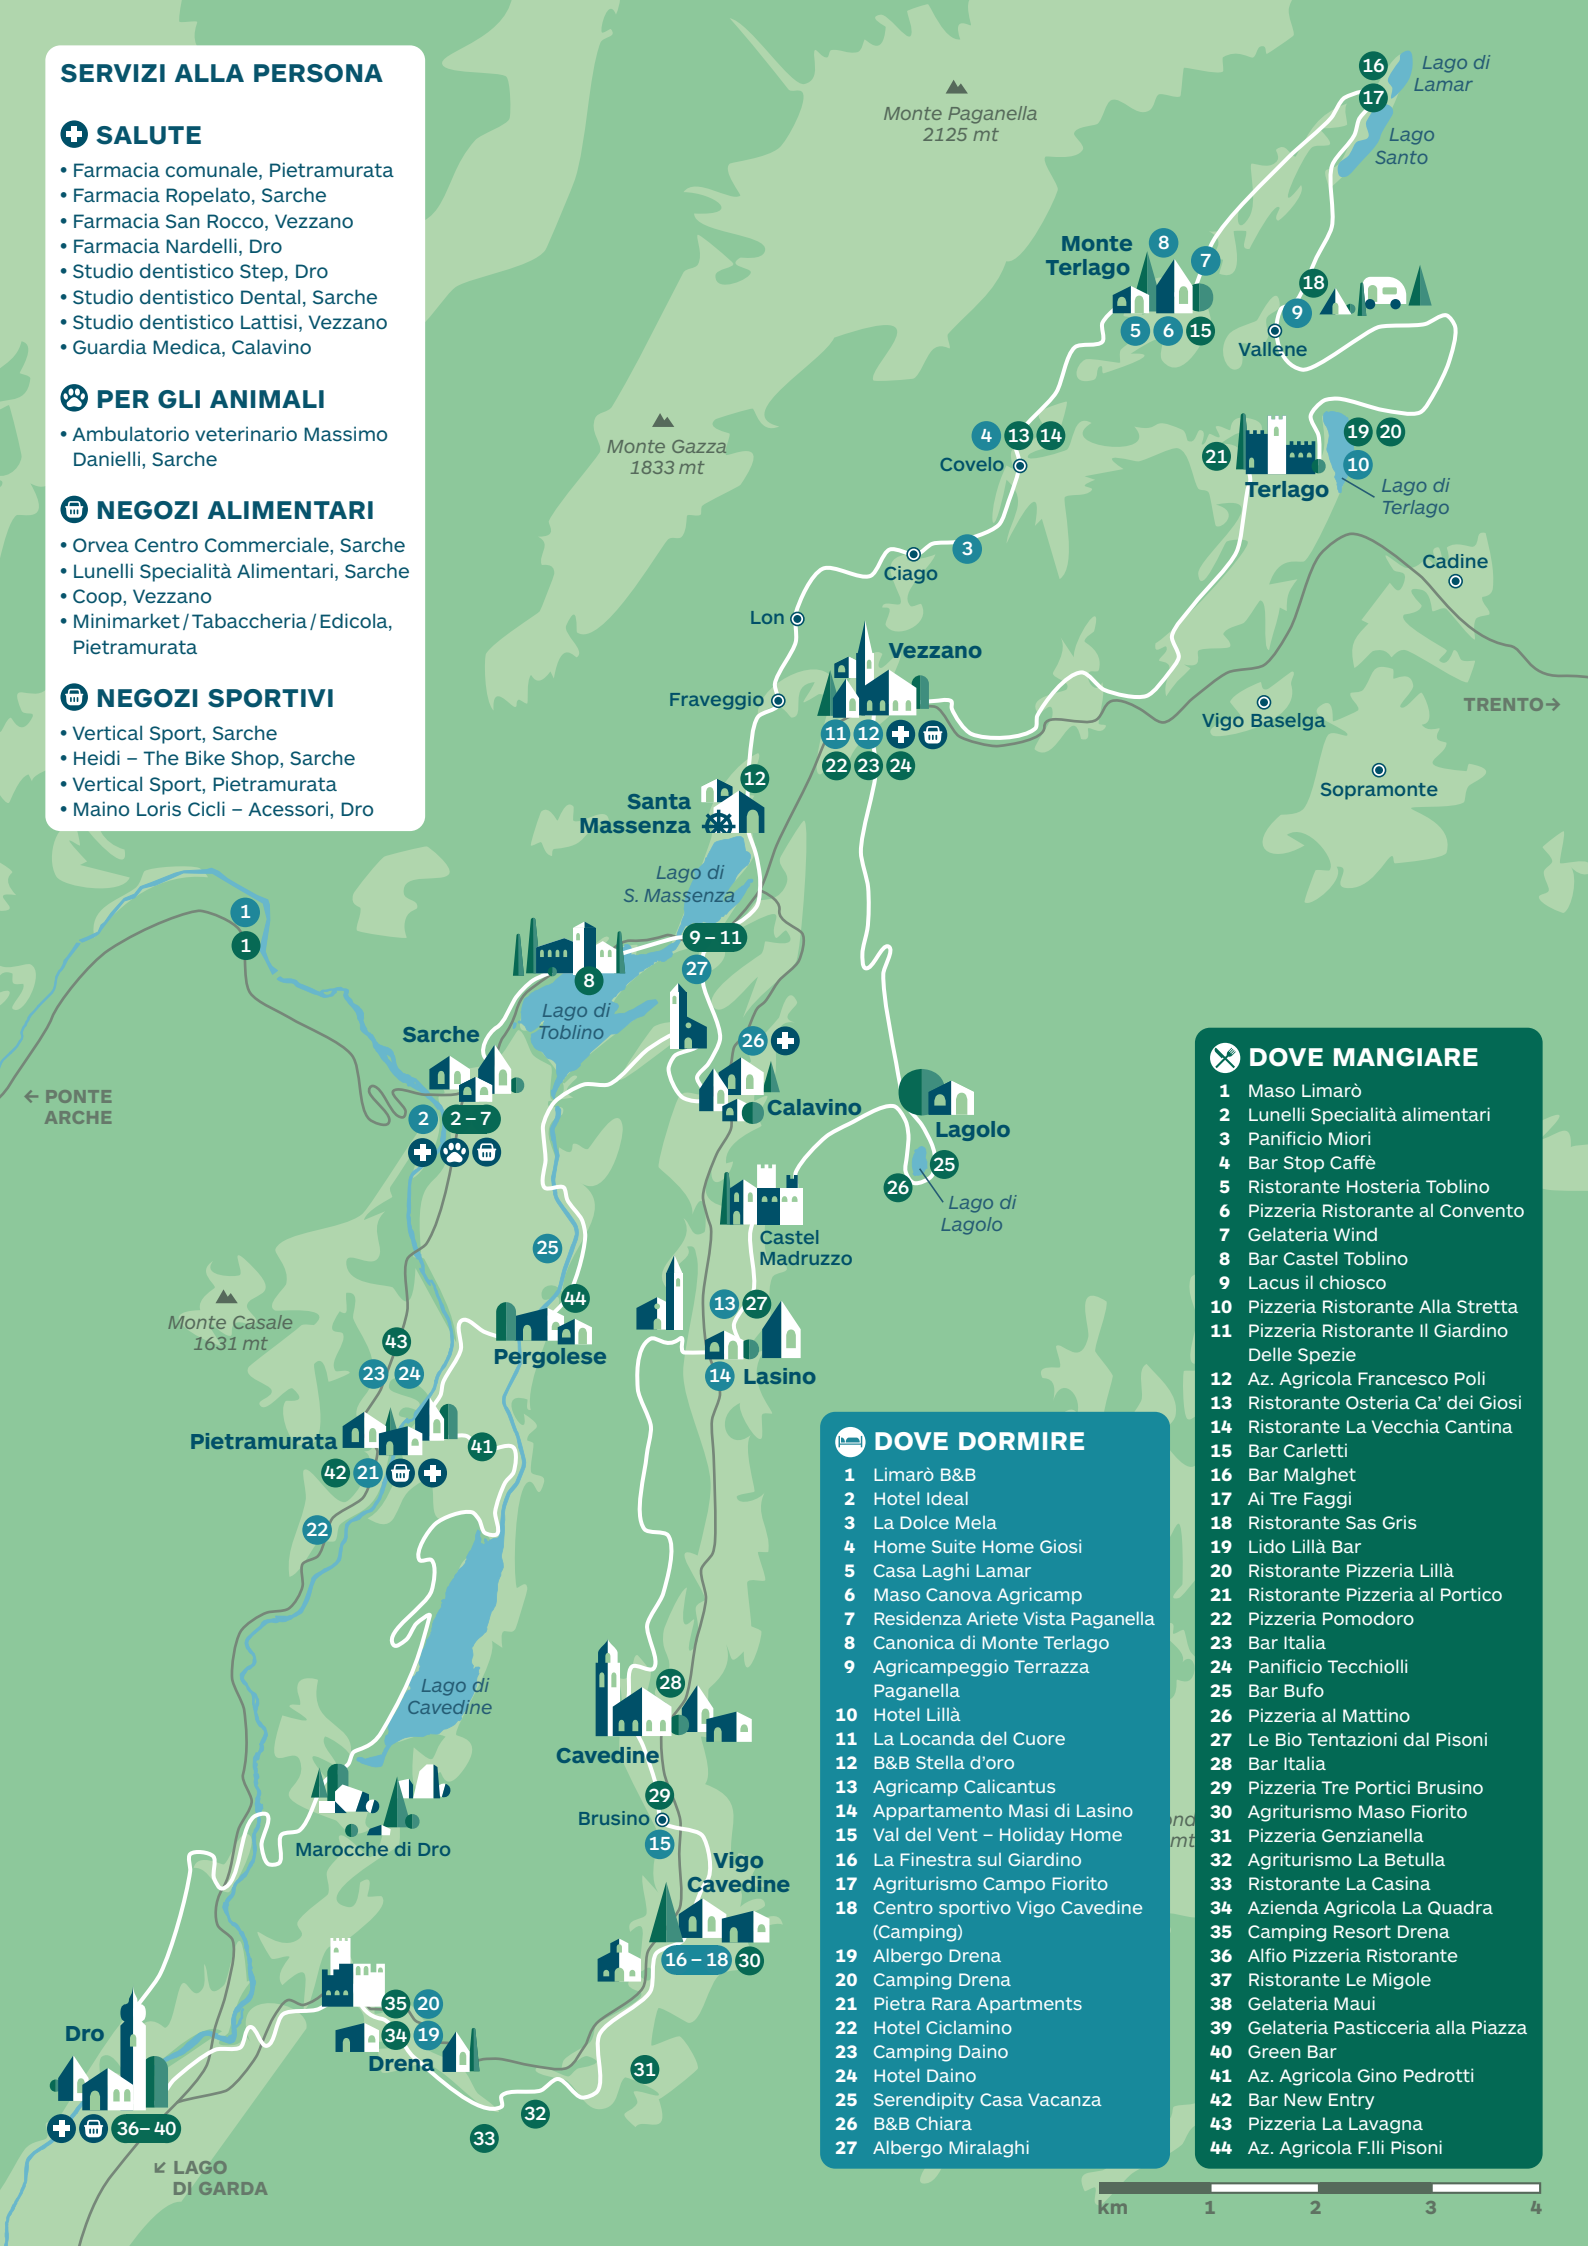

SERVIZI ALLA PERSONA

+ SALUTE

- Farmacia comunale, Pietramurata
- Farmacia Ropelato, Sarche
- Farmacia San Rocco, Vezzano
- Farmacia Nardelli, Dro
- Studio dentistico Step, Dro
- Studio dentistico Dental, Sarche
- Studio dentistico Lattisi, Vezzano
- Guardia Medica, Calavino

🐾 PER GLI ANIMALI

- Ambulatorio veterinario Massimo Danielli, Sarche

🛒 NEGOZI ALIMENTARI

- Orvea Centro Commerciale, Sarche
- Lunelli Specialità Alimentari, Sarche
- Coop, Vezzano
- Minimarket / Tabaccheria / Edicola, Pietramurata

🚲 NEGOZI SPORTIVI

- Vertical Sport, Sarche
- Heidi - The Bike Shop, Sarche
- Vertical Sport, Pietramurata
- Maino Loris Cicli - Accessori, Dro

🍴 DOVE MANGIARE

1. 1 Maso Limarò
2. 2 Lunelli Specialità alimentari
3. 3 Panificio Miori
4. 4 Bar Stop Caffè
5. 5 Ristorante Hosteria Toblino
6. 6 Pizzeria Ristorante al Convento
7. 7 Gelateria Wind
8. 8 Bar Castel Toblino
9. 9 Lacus il chiosco
10. 10 Pizzeria Ristorante Alla Stretta
11. 11 Pizzeria Ristorante Il Giardino Delle Spezie
12. 12 Az. Agricola Francesco Poli
13. 13 Ristorante Osteria Ca' dei Giosi
14. 14 Ristorante La Vecchia Cantina
15. 15 Bar Carletti
16. 16 Bar Malghet
17. 17 Ai Tre Faggi
18. 18 Ristorante Sas Gris
19. 19 Lido Lillà Bar
20. 20 Ristorante Pizzeria Lillà
21. 21 Ristorante Pizzeria al Portico
22. 22 Pizzeria Pomodoro
23. 23 Bar Italia
24. 24 Panificio Tecchiolli
25. 25 Bar Bufo
26. 26 Pizzeria al Mattino
27. 27 Le Bio Tentazioni dal Pisoni
28. 28 Bar Italia
29. 29 Pizzeria Tre Portici Brusino
30. 30 Agriturismo Maso Fiorito
31. 31 Pizzeria Genzianella
32. 32 Agriturismo La Betulla
33. 33 Ristorante La Casina
34. 34 Azienda Agricola La Quadra
35. 35 Camping Resort Drena
36. 36 Alfio Pizzeria Ristorante
37. 37 Ristorante Le Migole
38. 38 Gelateria Maui
39. 39 Gelateria Pasticceria alla Piazza
40. 40 Green Bar
41. 41 Az. Agricola Gino Pedrotti
42. 42 Bar New Entry
43. 43 Pizzeria La Lavagna
44. 44 Az. Agricola F.lli Pisoni

🏠 DOVE DORMIRE

1. 1 Limarò B&B
2. 2 Hotel Ideal
3. 3 La Dolce Mela
4. 4 Home Suite Home Giosi
5. 5 Casa Laghi Lamar
6. 6 Maso Canova Agricamp
7. 7 Residenza Ariete Vista Paganella
8. 8 Canonica di Monte Terlago
9. 9 Agricampaggio Terrazza Paganella
10. 10 Hotel Lillà
11. 11 La Locanda del Cuore
12. 12 B&B Stella d'oro
13. 13 Agricamp Calicantus
14. 14 Appartamento Masi di Lasino
15. 15 Val del Vent - Holiday Home
16. 16 La Finestra sul Giardino
17. 17 Agriturismo Campo Fiorito
18. 18 Centro sportivo Vigo Cavedine (Camping)
19. 19 Albergo Drena
20. 20 Camping Drena
21. 21 Pietra Rara Apartments
22. 22 Hotel Ciclamino
23. 23 Camping Daino
24. 24 Hotel Daino
25. 25 Serendipity Casa Vacanza
26. 26 B&B Chiara
27. 27 Albergo Miralaghi